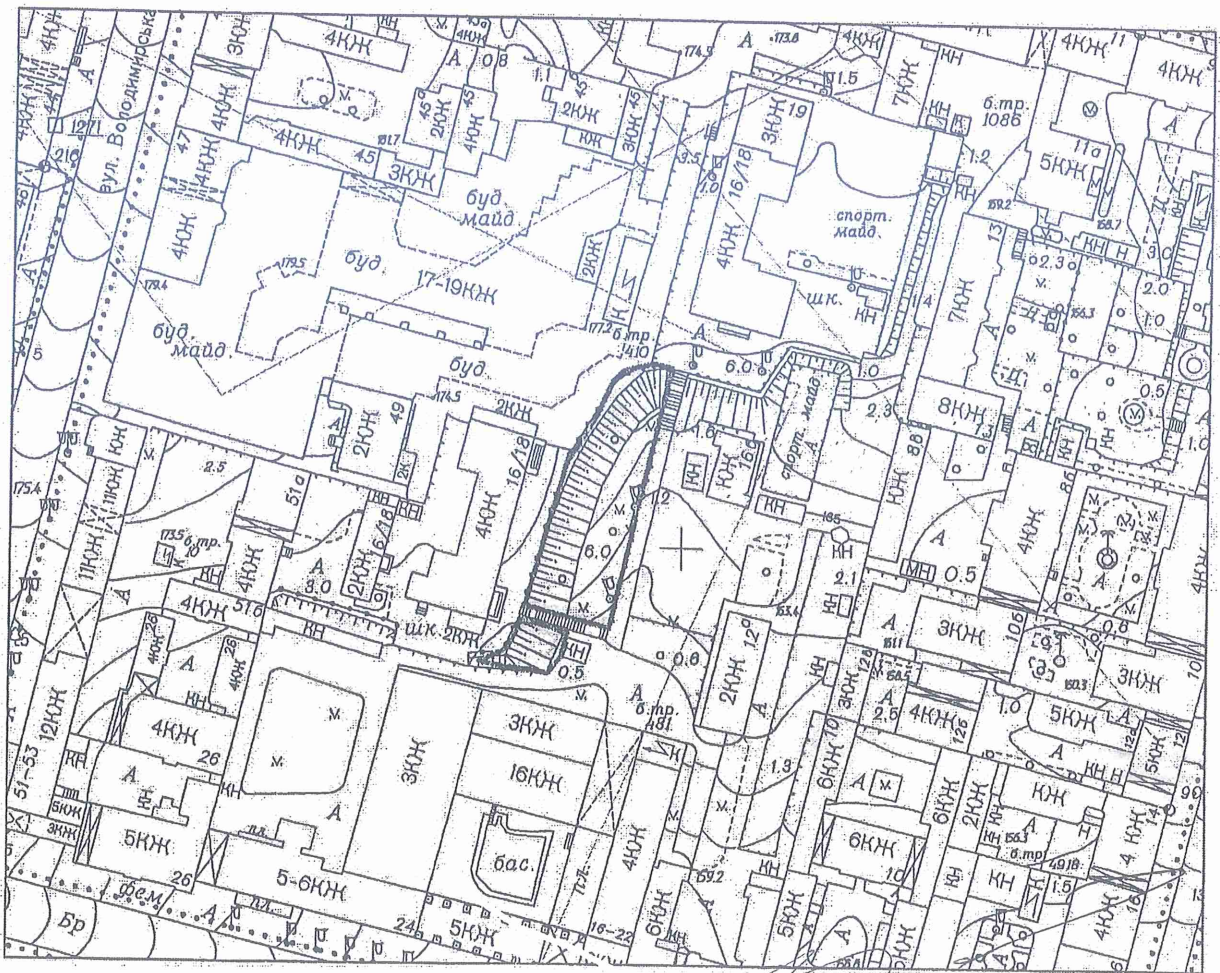

адреса земельної ділянки

- м. Київ, р-н Шевченківський, вул. Богдана Хмельницького, 16/18

вид землекористування

- постійне користування

вид використання

- для утримання та експлуатації зелених насаджень

земельної ділянки

орієнтовний розмір

- 0,16 га|0,02 га

Київський міський голова

Віталій КЛИЧКО